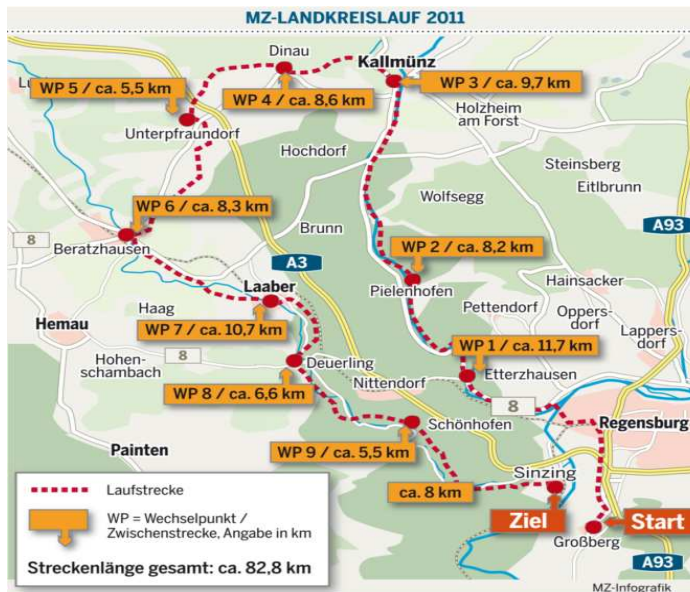

2. Regensburger Landkreislaf am 17.09.2011

S.Deichsel

Das Laufteam von Infineon Regensburg nahm zum zweiten mal am Regensburger Landkreislaf teil. 198 Mannschaften und 15 Einzelläufer gingen an den Start. Die Wertungsklassen waren Herren-, Damen-, Mixed- und Jugendstaffeln.
Das Team von OSRAM Regensburg belegte mit einer Gesamtzeit von 6 Stunden 22 Minuten den Platz 15 der Herrenwertung.
Das Team von Infineon Regensburg belegte mit einer Gesamtzeit von 6 Stunden 57 Minuten den Platz 34 der Herrenwertung.

Etappe	Läufer	Streckenverlauf	km	Laufzeit min	Schritt min/km	Schwierigkeit	Höhenmeter	
							steigend	fallend
Start	Infineon	Großberg						
Etappe 1	Michaela Zweck	Etterzhausen	11,7	00:58:09	00:04:58	mittelschwer	79	-141
Etappe 2	Bernd Stadler	Pielenhofen	8,2	00:39:59	00:04:53	mittelleicht	89	-101
Etappe 3	Günther Zoth	Kallmünz	9,7	00:42:35	00:04:23	mittelleicht	90	-96
Etappe 4	Sebastian Pahlke	Dinau	8,6	00:53:27	00:06:13	schwer	202	-57
Etappe 5	Jakob Zweck	Oberpfraundorf	5,5	00:24:23	00:04:26	mittelschwer	94	-79
Etappe 6	Mourad Aziba	Beratzhausen	8,3	00:45:37	00:05:30	mittelschwer	88	-145
Etappe 7	Josef. Zweck	Laaber	10,7	01:02:08	00:05:48	mittel	61	-125
Etappe 8	Andi Krebs	Deuerling	6,6	00:29:04	00:04:24	leicht	42	-63
Etappe 9	Rainer Fritsche	Schönhofen	5,5	00:23:14	00:04:13	leicht	54	-60
Etappe 10	Erich Syri	Sinzing	8,0	00:38:51	00:04:51	mittelleicht	71	-108
			82,8	06:57:22			870	-975